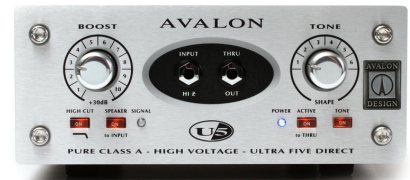

DJ

- 02 TORNAMESAS DJ TECHNICS SL 1210 MSG
- 02 AGUJAS SHURE M44-7
- 04 PIONEER CDJ 2000 NEXUS2
- 02 PIONEER DJM 900 NEXUS2
- 04 PIONEER CDJ 3000
- 01 PIONERR AD9
- 02 PIONEER CDJ3000

FULANOS
PRODUCCIONES

IN EARS

- 12 MONITORES PERSONALES IEM SENNHEISER G4
- 03 ANTENAS Sennheiser A2003UHF
- 03 COMBINADORES DE ANTENA SENNHEISER AC41

EXTRAS

- 40 STANDS DE GUITARRA HERCULES
- 80 STANDS DE LECTURA DE MUSICA
- 80 LAMPARAS LUZ LEAD DE PILAS
- 10 BANCOS TIPO PERIQUERA
- 10 VENTILADORES 18"
- 06 BANCOS PARA PIANISTA
- 01 PREAMP AVALON 737 SP
- 01 PREAMP AVALON US